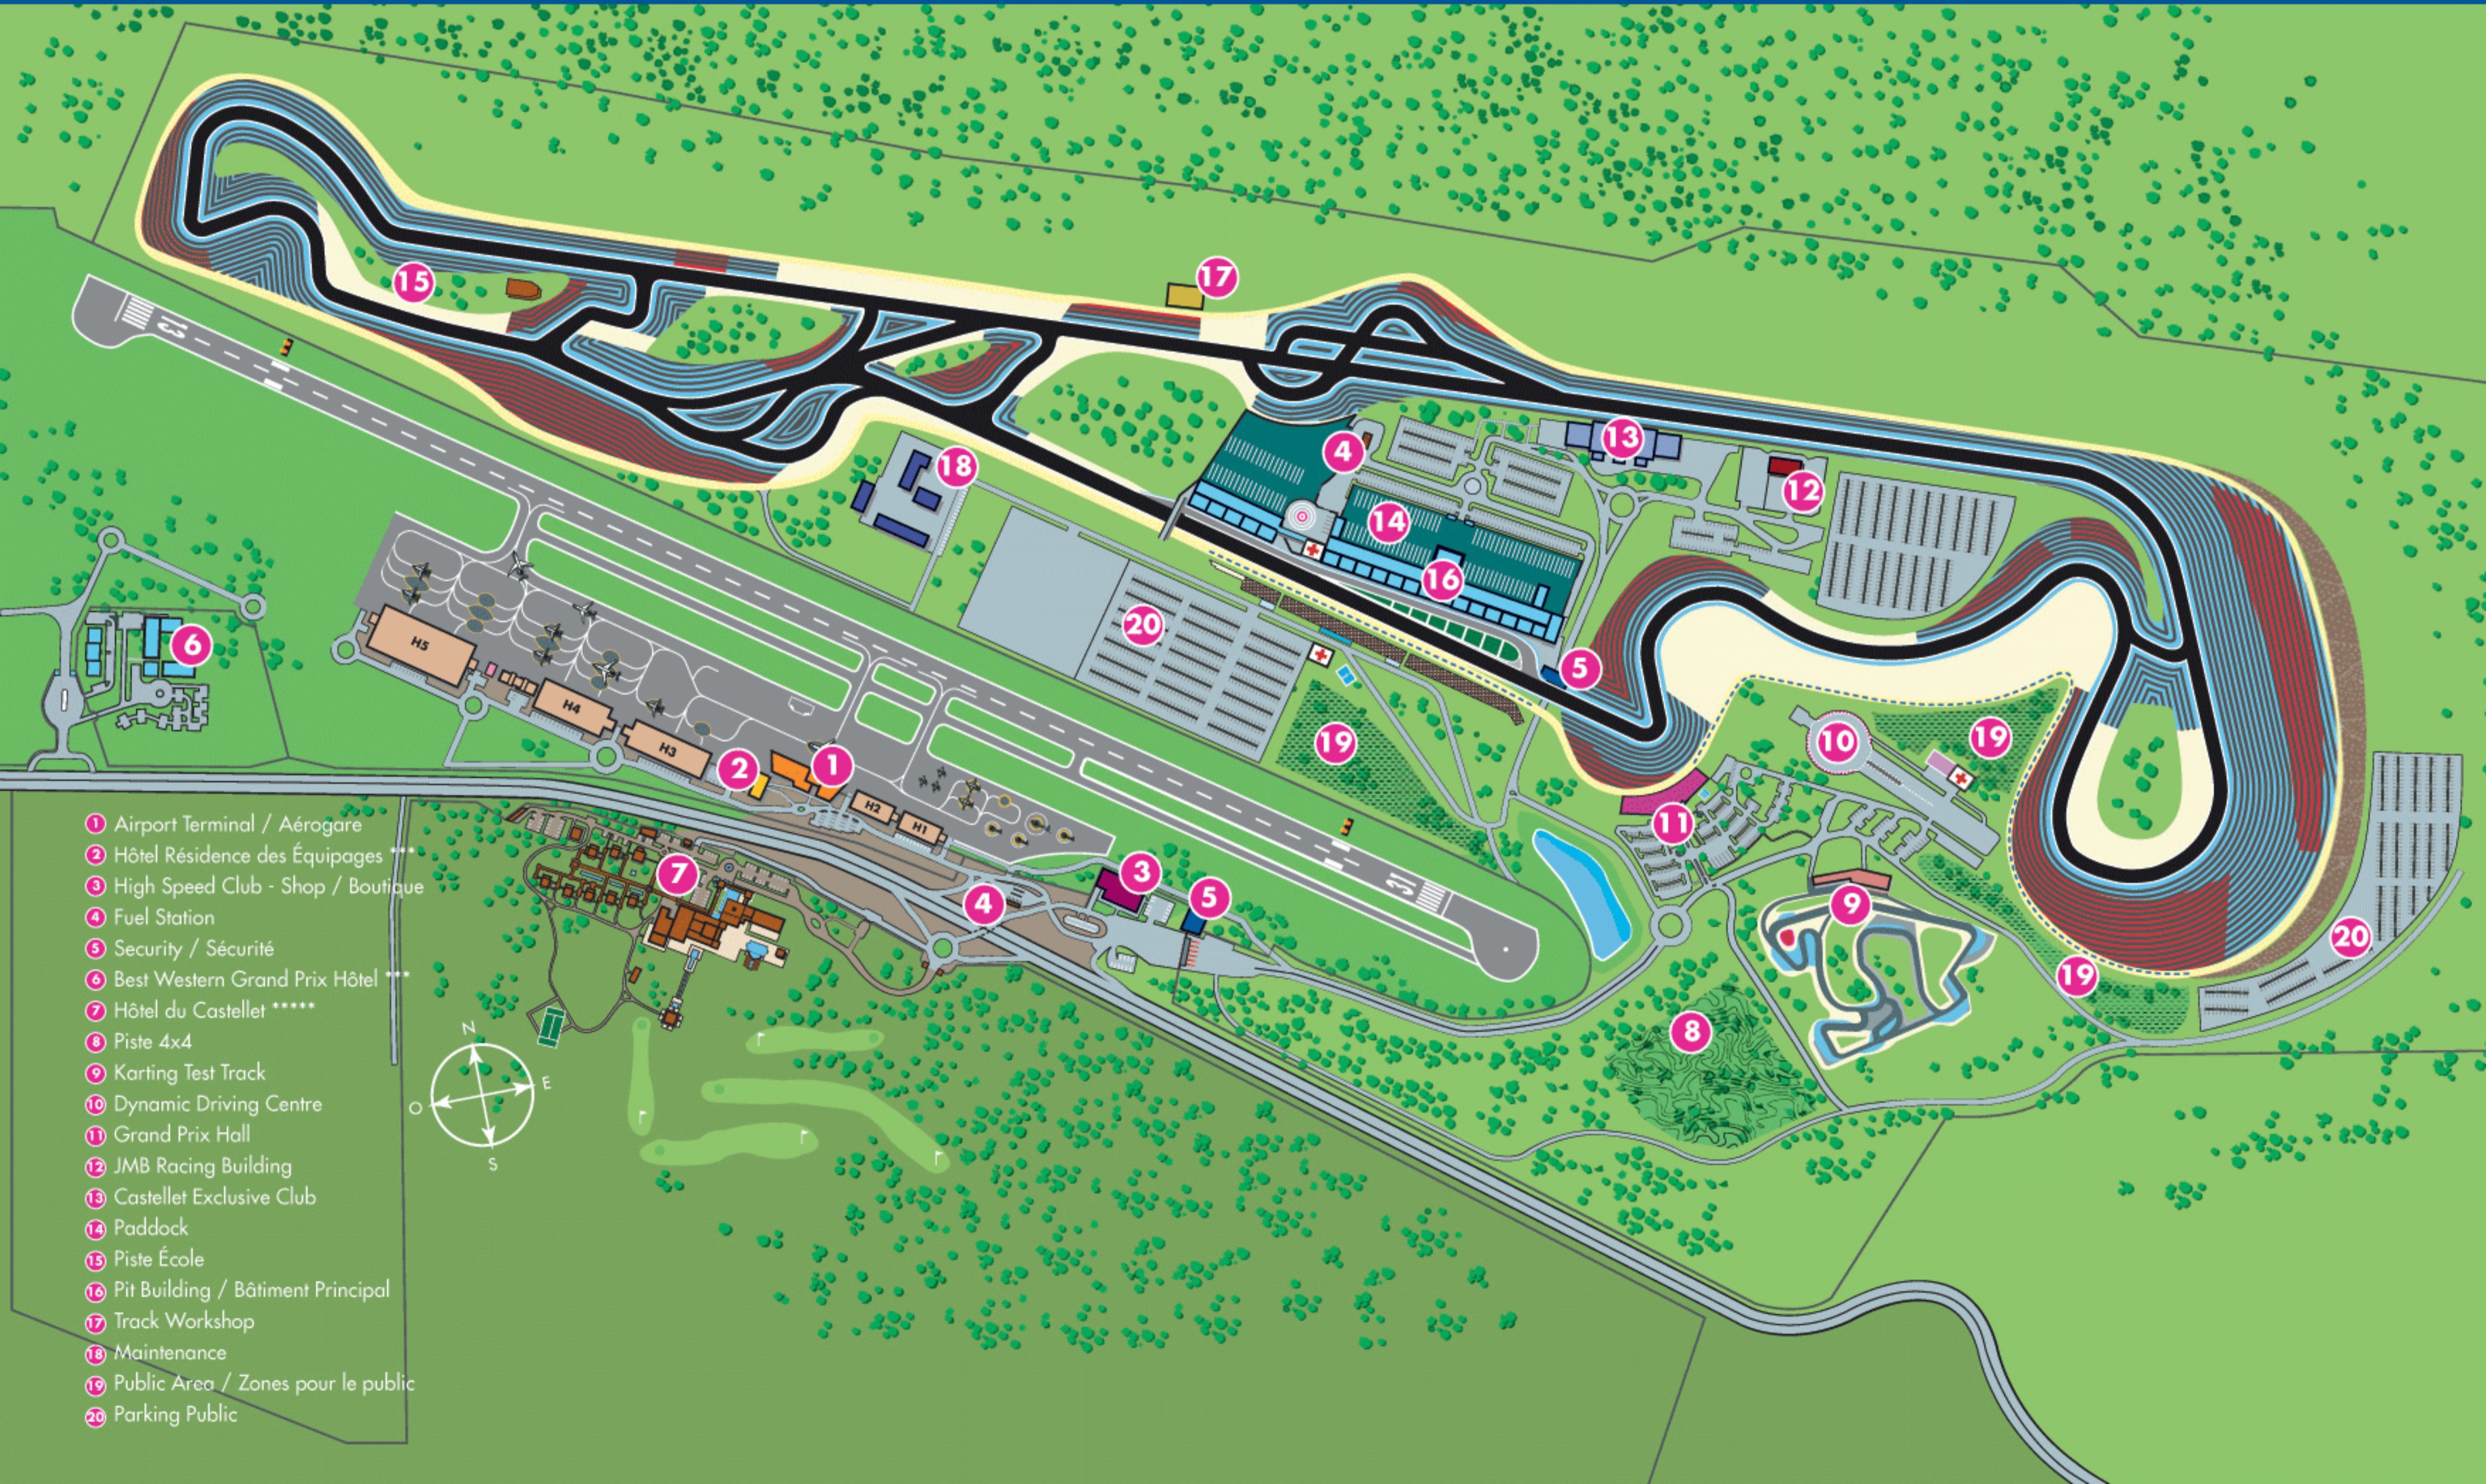

LAYOUT

- 1 Airport Terminal / Aéroport
- 2 Hôtel Résidence des Équipages
- 3 High Speed Club - Shop / Boutique
- 4 Fuel Station
- 5 Security / Sécurité
- 6 Best Western Grand Prix Hôtel
- 7 Hôtel du Castellet *****
- 8 Piste 4x4
- 9 Karting Test Track
- 10 Dynamic Driving Centre
- 11 Grand Prix Hall
- 12 JMB Racing Building
- 13 Castellet Exclusive Club
- 14 Paddock
- 15 Piste École
- 16 Pit Building / Bâtiment Principal
- 17 Track Workshop
- 18 Maintenance
- 19 Public Area / Zones pour le public
- 20 Parking Public